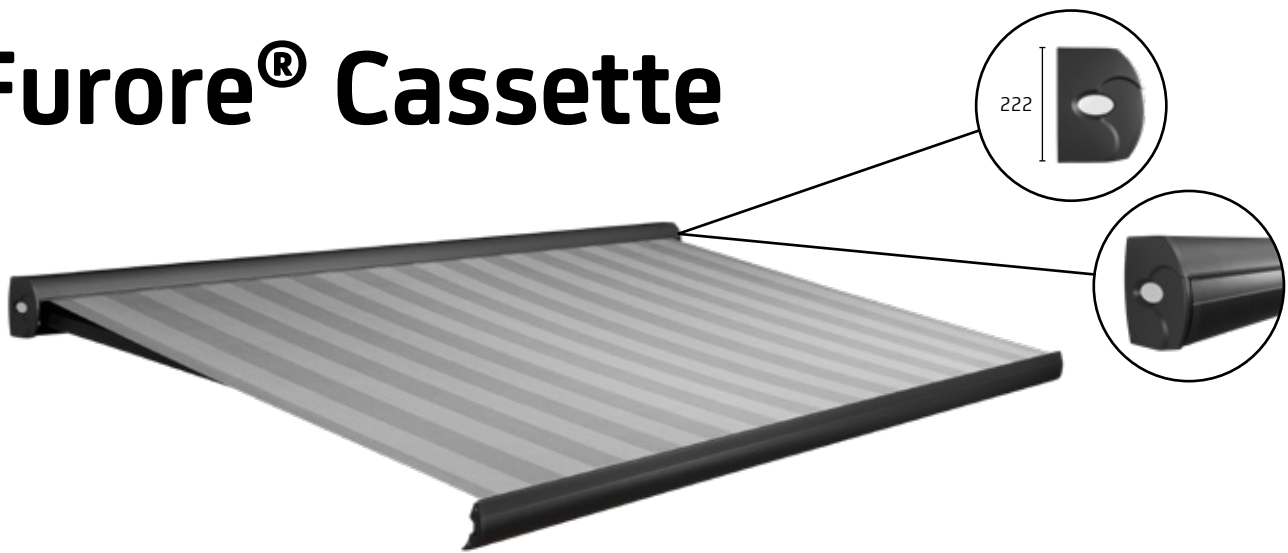

Furore[®] Cassette

Terrasscherm

Uw zonweringdealer:

Furore® Cassette

De Furore Cassette is een volledig gesloten terrasscherf dat bekend staat om de fraaie en compacte vormgeving. De muurbevestiging van dit terrasscherf is geheel weggewerkt achter het scherf, hierdoor sluit het naadloos aan op de gevel. Het scherf is uitgerust met een bovenrolstelsel en een PVC doekgeleiding, waardoor het doek altijd voldoende afstand tot de armen heeft en het scherf altijd perfect sluit. Dit ziet er niet alleen mooi uit, maar het doek is daardoor ook optimaal beschermd tegen weersinvloeden. De afgeronde kap zorgt voor een fraai aanzicht, zowel in geopende als gesloten stand, terwijl de sierlijke afdekkappen elke schroef verbergen. Bent u op zoek naar een terrasscherf dat eenvoud en kwaliteit combineert met een hedendaags design, dan is de Furore Cassette uw terrasscherf.

Kenmerken

- Gunstige prijs-kwaliteitverhouding
- Muurbevestiging weggewerkt achter scherf
- Fraaie compacte vormgeving
- Optimaal beschermd tegen weersinvloeden
- Beschikbaar met of zonder volant
- Beschikbaar met hand- of elektrische bediening

Maximale afmetingen

	Breedte	Uitval
Furore Cassette	5500 mm	2500 mm
Furore Cassette	5000 mm	3000 mm

Kleuren

Montage

Muurmontage
Plafondmontage

Certificeringen