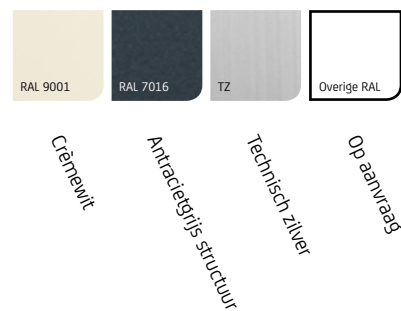

Furore[®] Cassette

Terrasscherm

Uw zonweringdealer:

Furore® Cassette

De Furore Cassette is een volledig gesloten terrasscherf dat bekend staat om de fraaie en compacte vormgeving. De muurbevestiging van dit terrasscherf is geheel weggewerkt achter het scherf, hierdoor sluit het naadloos aan op de gevel. Het scherf is uitgerust met een bovenrolstelsel en een PVC doekgeleiding, waardoor het doek altijd voldoende afstand tot de armen heeft en het scherf altijd perfect sluit. Dit ziet er niet alleen mooi uit, maar het doek is daardoor ook optimaal beschermd tegen weersinvloeden. De afgeronde kap zorgt voor een fraai aanzicht, zowel in geopende als gesloten stand, terwijl de sierlijke afdekkappen elke schroef verbergen. Bent u op zoek naar een terrasscherf dat eenvoud en kwaliteit combineert met een hedendaags design, dan is de Furore Cassette uw terrasscherf.

Maximale afmetingen

	Breedte	Uitval
Furore Cassette	5500 mm	2500 mm
Furore Cassette	5000 mm	3000 mm

Kleuren

Montage

Muurmontage
Plafondmontage

Certificeringen