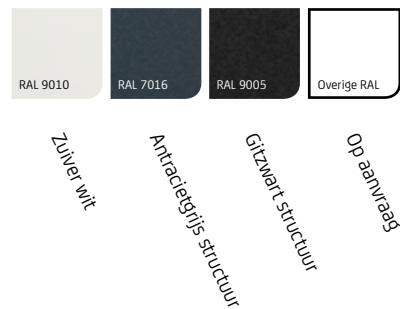

Kenmerken

- Doek volledig beschermd door cassette
- Uniek design door Jan des Bouvrie
- Strak ontwerp aan de gevel
- Muurbevestiging weggewerkt achter scherm
- Standaard met elektrische bediening

Kleuren