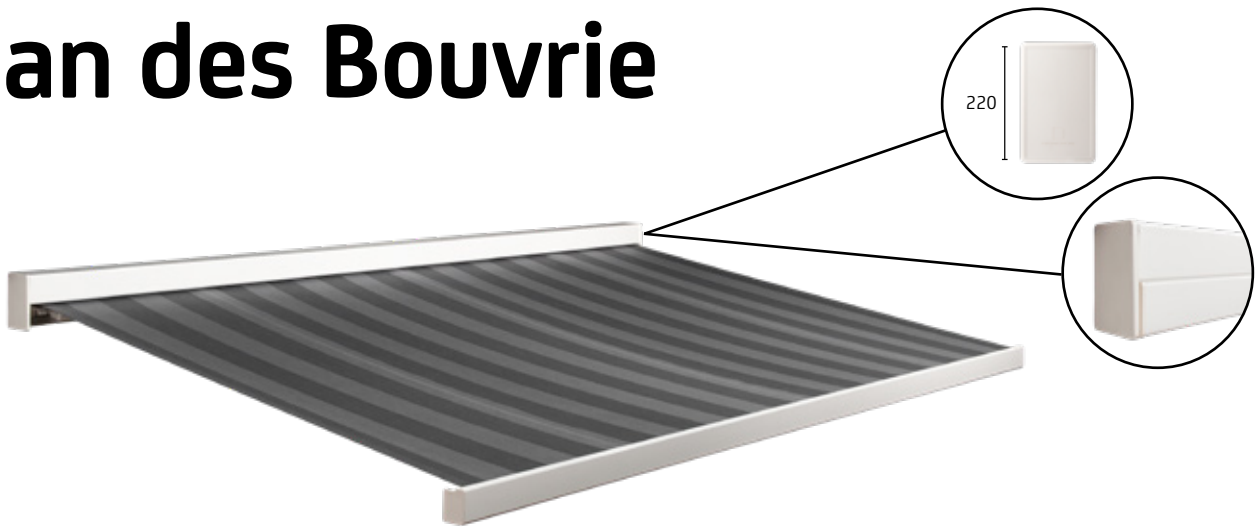

Jan des Bouvrie

Terrasscherm

Uw zonweringdealer:

Jan des Bouvrie

Een uniek design door Jan des Bouvrie, Nederlands meest bekende interieur- en exterieurontwerper. De minimalistische vormgeving van dit terrasscherm kenmerkt zich door de rechthoekige cassette, die ook in gesloten stand een strak ontwerp aan de gevel is. Bent u liefhebber van design en wilt u dit graag combineren met een hoogwaardig terrasscherm, dan is het scherm Jan des Bouvrie de oplossing voor u.

Kenmerken

- Doek volledig beschermd door cassette
- Uniek design door Jan des Bouvrie
- Strak ontwerp aan de gevel
- Muurbevestiging weggewerkt achter scherm
- Standaard met elektrische bediening

Kleuren

Maximale afmetingen

	Breedte	Uitval
Jan des Bouvrie	6500 mm	2500 mm
Jan des Bouvrie	6250 mm	3000 mm

Montage

Muurmontage

Certificeringen