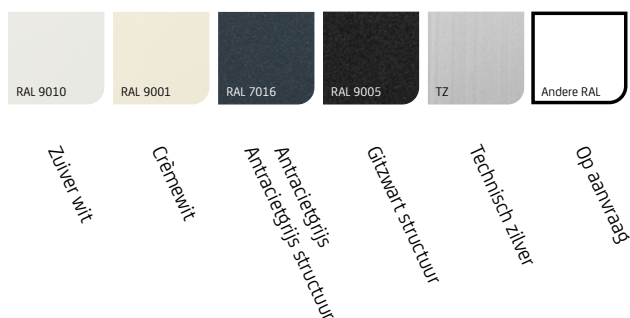

Door de bekroneerde ritstechniek i.c.m. de unieke samenstelling van het screendoek kunt u in zowel de zomer als winter rekenen op een isolerende werking. Uit te rusten met een afgeschuinde of vierkante kast 105, de standaard (45 mm) of smalle XS (35mm) geleider én een ruime keuze aan standaard kleuren. Zo is de SolidScreen Solar naar uw eigen keuze samen te stellen.

Kleuren

Kasten

Afgeschuind met lip

Vierkant met lip

Geleiders

45 mm: standaard

35 mm: XS

Maximale afmetingen