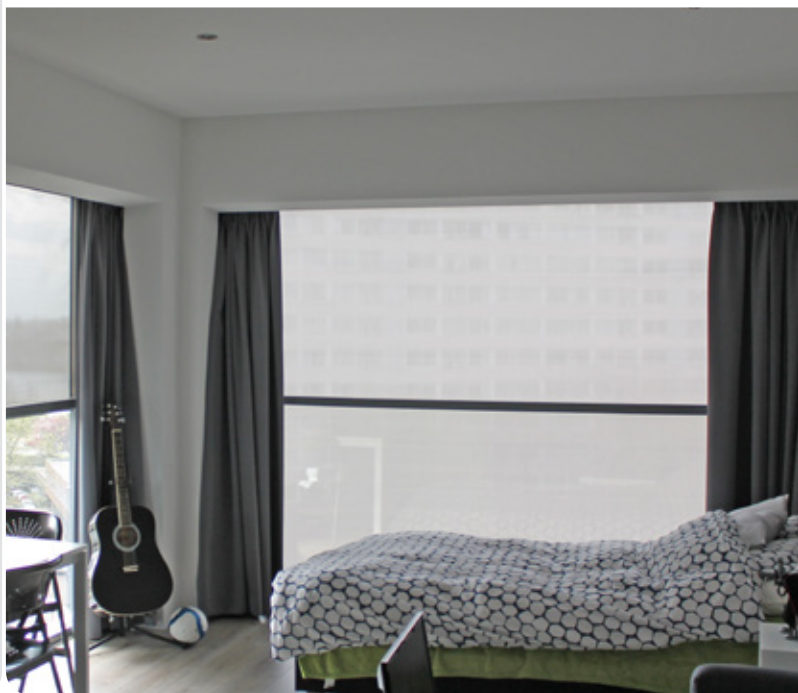

SOLID [®]
SCREEN
XS

Uw zonweringdealer:

SOLID[®] SCREEN XS

De SolidScreen XS wordt gekenmerkt door zijn extra smalle zijgeleiders van 35 mm. Esthetisch verantwoord en eenvoudig in montage, zonder afbreuk te doen aan de vele voordelen van de SolidScreen. Ook bij de XS is de keuze aan opties groot.

Het maakt de SolidScreen XS de keuze van architecten en wordt daardoor veelal toegepast als projectzonwering. Dat het hier uitsluitend voor bedoeld is, is echter een misvatting. De SolidScreen XS is ook uitermate geschikt als zonwering voor uw woning.

Kenmerken

-  Warmte- en lichtwerend
-  Blijvend zicht naar buiten
-  Bespaart tot ± 30% aan energie
-  Windvast tot 145 km/h
-  Extra smalle zijgeleiders

Kasten*

Afgeschuind met lip

Afgeschuind

Vierkant met lip

Vierkant

Afgerond

Kleuren*

Maximale afmetingen

	Breedte	Hoogte
SolidScreen XS	4000 mm	3000 mm
SolidScreen XS	3000 mm	3500 mm

*Niet alle kasten (en bijbehorende profielen) standaard in bovengenoemde kleuren beschikbaar.