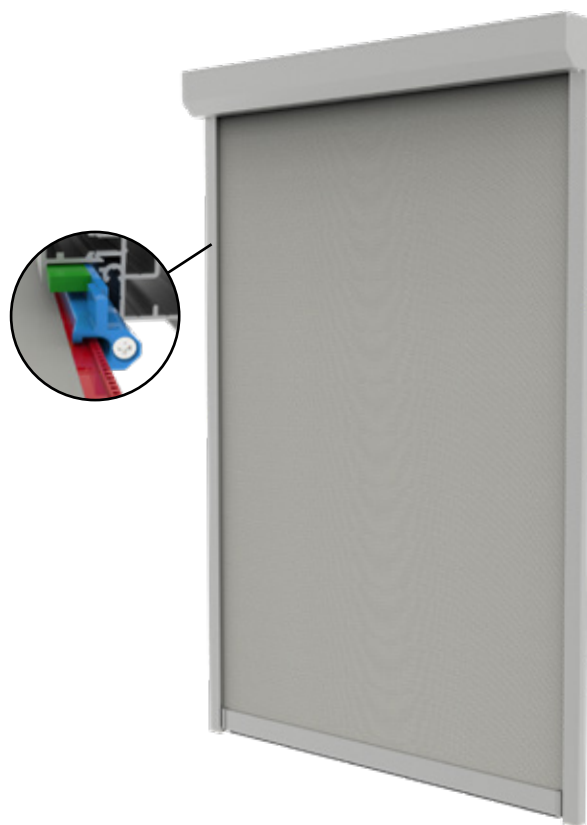

SOLID [®]
SCREEN
XS

Uw zonweringdealer:

SOLID[®] SCREEN XS

De SolidScreen XS wordt gekenmerkt door zijn extra smalle zijgeleiders van 35 mm. Esthetisch verantwoord en eenvoudig in montage, zonder afbreuk te doen aan de vele voordelen van de SolidScreen. Ook bij de XS is de keuze aan opties groot.

Het maakt de SolidScreen XS de keuze van architecten en wordt daardoor veelal toegepast als projectzonwering. Dat het hier uitsluitend voor bedoeld is, is echter een misvatting. De SolidScreen XS is ook uitermate geschikt als zonwering voor uw woning.

Kenmerken

-  Warmte- en lichtwerend
-  Blijvend zicht naar buiten
-  Bespaart tot ± 30% aan energie
-  Windvast tot 145 km/h
-  Extra smalle zijgeleiders

Kasten*

Afgeschuind met lip

Afgeschuind

Vierkant met lip

Vierkant

Afgerond

Kleuren*

Maximale afmetingen

	Breedte	Hoogte
SolidScreen XS	4000 mm	3000 mm
SolidScreen XS	3000 mm	3500 mm

*Niet alle kasten (en bijbehorende profielen) standaard in bovengenoemde kleuren beschikbaar.