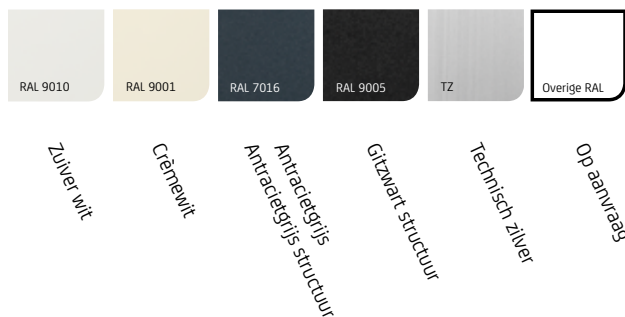

Vierkant

Afgerond

Kleuren*

Maximale afmetingen

	Breedte	Hoogte
SolidScreen XS	4000 mm	3000 mm
SolidScreen XS	3000 mm	3500 mm

*Niet alle kasten (en bijbehorende profielen) standaard in bovengenoemde kleuren beschikbaar.