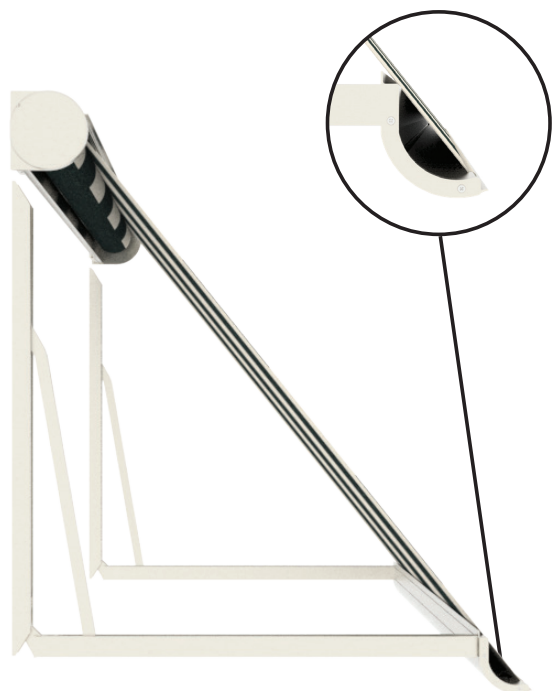

Vista Favorite

Uitvalscherm

Uw zonweringdealer:

Vista Favorite

De Vista Favorite is uitgevoerd met een volledig gesloten cassette in een uniek halfrond design. Hierdoor is het zonweringdoek in gesloten stand uitstekend beschermd tegen weersinvloeden en blijft het doek langer mooi. De variabele uitvalshoek maakt de Vista Favorite in vrijwel elke situatie te plaatsen.

Deze doeltreffende zonwering is zowel elektrisch als handmatig aan te sturen. Standaard verkrijgbaar in wit, crèmewit, antracietgrijs structuur en technisch zilver, op aanvraag is echter iedere RAL-kleur mogelijk.

Kenmerken

- Vrije zicht blijft behouden
- Volledig gesloten cassette
- Uniek halfrond design
- Variabele uitvalshoek
- Beschikbaar met hand- of elektrische bediening

Kleuren*

Maximale afmetingen*

	Breedte	Uitval
Vista Favorite	6000 mm	1500 mm