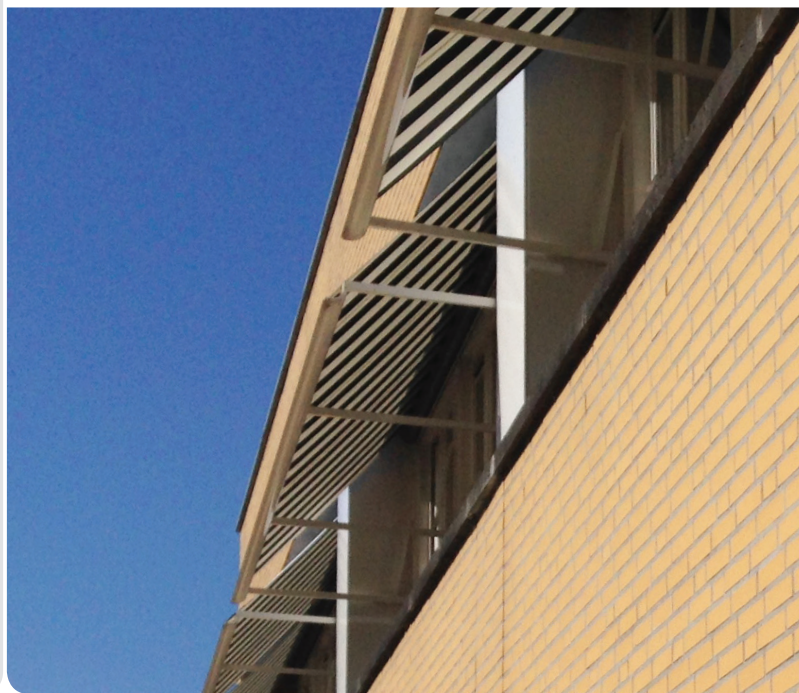

Vista Favorite

Uitvalscherm

Uw zonweringdealer:

Vista Favorite

De Vista Favorite is uitgevoerd met een volledig gesloten cassette in een uniek halfrond design. Hierdoor is het zonweringdoek in gesloten stand uitstekend beschermd tegen weersinvloeden en blijft het doek langer mooi. De variabele uitvalshoek maakt de Vista Favorite in vrijwel elke situatie te plaatsen.

Deze doeltreffende zonwering is zowel elektrisch als handmatig aan te sturen. Standaard verkrijgbaar in wit, crèmewit, antracietgrijs structuur en technisch zilver, op aanvraag is echter iedere RAL-kleur mogelijk.

Kenmerken

- Vrije zicht blijft behouden
- Volledig gesloten cassette
- Uniek halfrond design
- Variabele uitvalshoek
- Beschikbaar met hand- of elektrische bediening

Kleuren*

Maximale afmetingen*

	Breedte	Uitval
Vista Favorite	6000 mm	1500 mm