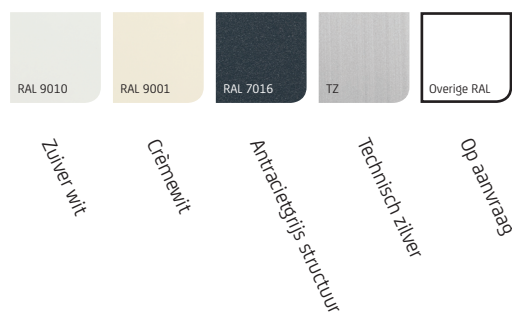

Vista Favorite

Uitvalscherm

Uw zonweringdealer:

Vista Favorite

De Vista Favorite is uitgevoerd met een volledig gesloten cassette in een uniek halfrond design. Hierdoor is het zonweringdoek in gesloten stand uitstekend beschermd tegen weersinvloeden en blijft het doek langer mooi. De variabele uitvalshoek maakt de Vista Favorite in vrijwel elke situatie te plaatsen.

Deze doeltreffende zonwering is zowel elektrisch als handmatig aan te sturen. Standaard verkrijgbaar in wit, crèmewit, antracietgrijs structuur en technisch zilver, op aanvraag is echter iedere RAL-kleur mogelijk.

Kenmerken

- Vrije zicht blijft behouden
- Volledig gesloten cassette
- Uniek halfrond design
- Variabele uitvalshoek
- Beschikbaar met hand- of elektrische bediening

Kleuren*

Maximale afmetingen*

	Breedte	Uitval
Vista Favorite	6000 mm	1500 mm